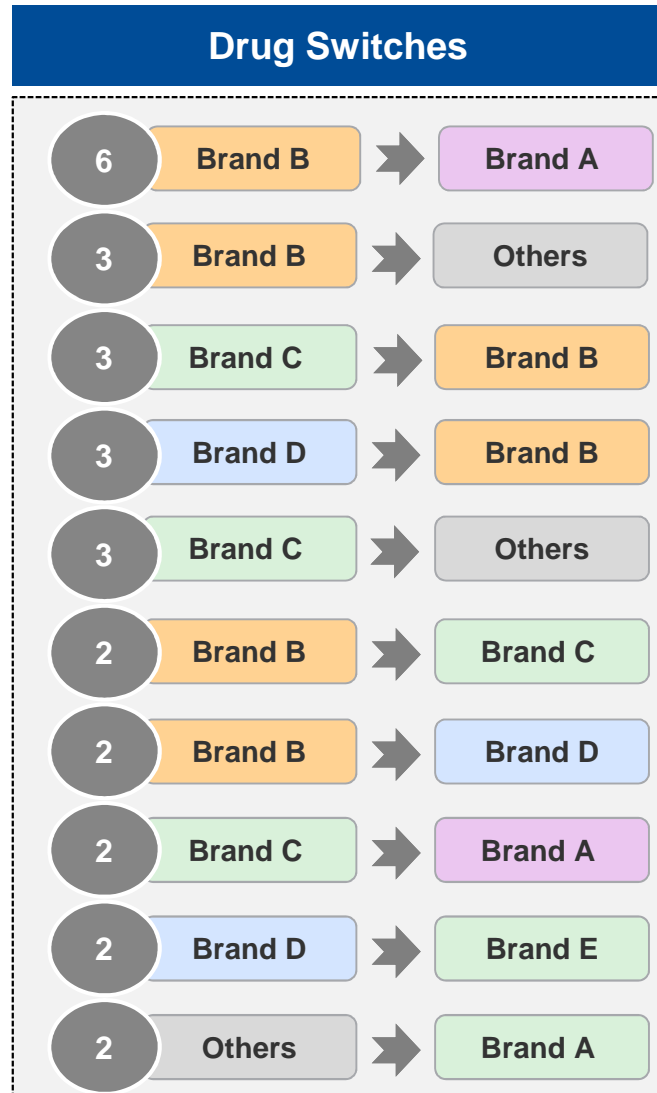

ASSOCIAZIONE
ITALIANA
SVILUPPO
MARKETING

Reasons for Switches

Inefficacy	Side effects	Not specified
<input checked="" type="checkbox"/> 3	<input type="checkbox"/>	<input checked="" type="checkbox"/> 3
<input type="checkbox"/>	<input checked="" type="checkbox"/> 1	<input checked="" type="checkbox"/> 2
<input checked="" type="checkbox"/> 1	<input type="checkbox"/>	<input checked="" type="checkbox"/> 2
<input type="checkbox"/>	<input checked="" type="checkbox"/> 3	<input type="checkbox"/>
<input checked="" type="checkbox"/> 2	<input checked="" type="checkbox"/> 1	<input type="checkbox"/>
<input checked="" type="checkbox"/> 1	<input checked="" type="checkbox"/> 1	<input type="checkbox"/>
<input checked="" type="checkbox"/> 1	<input checked="" type="checkbox"/> 1	<input type="checkbox"/>
<input checked="" type="checkbox"/> 2	<input type="checkbox"/>	<input type="checkbox"/>
<input type="checkbox"/>	<input type="checkbox"/>	<input checked="" type="checkbox"/> 2
<input checked="" type="checkbox"/> 1	<input checked="" type="checkbox"/> 1	<input type="checkbox"/>

Drug Switches

Source: QuintilesIMS-Nexxus Social analysis
Confidential. For discussion purposes only.

A classic oil painting portrait of Benjamin Franklin, showing him from the chest up. He has long, wavy, light-colored hair and is wearing a dark, high-collared coat. The background is a dark, neutral color.